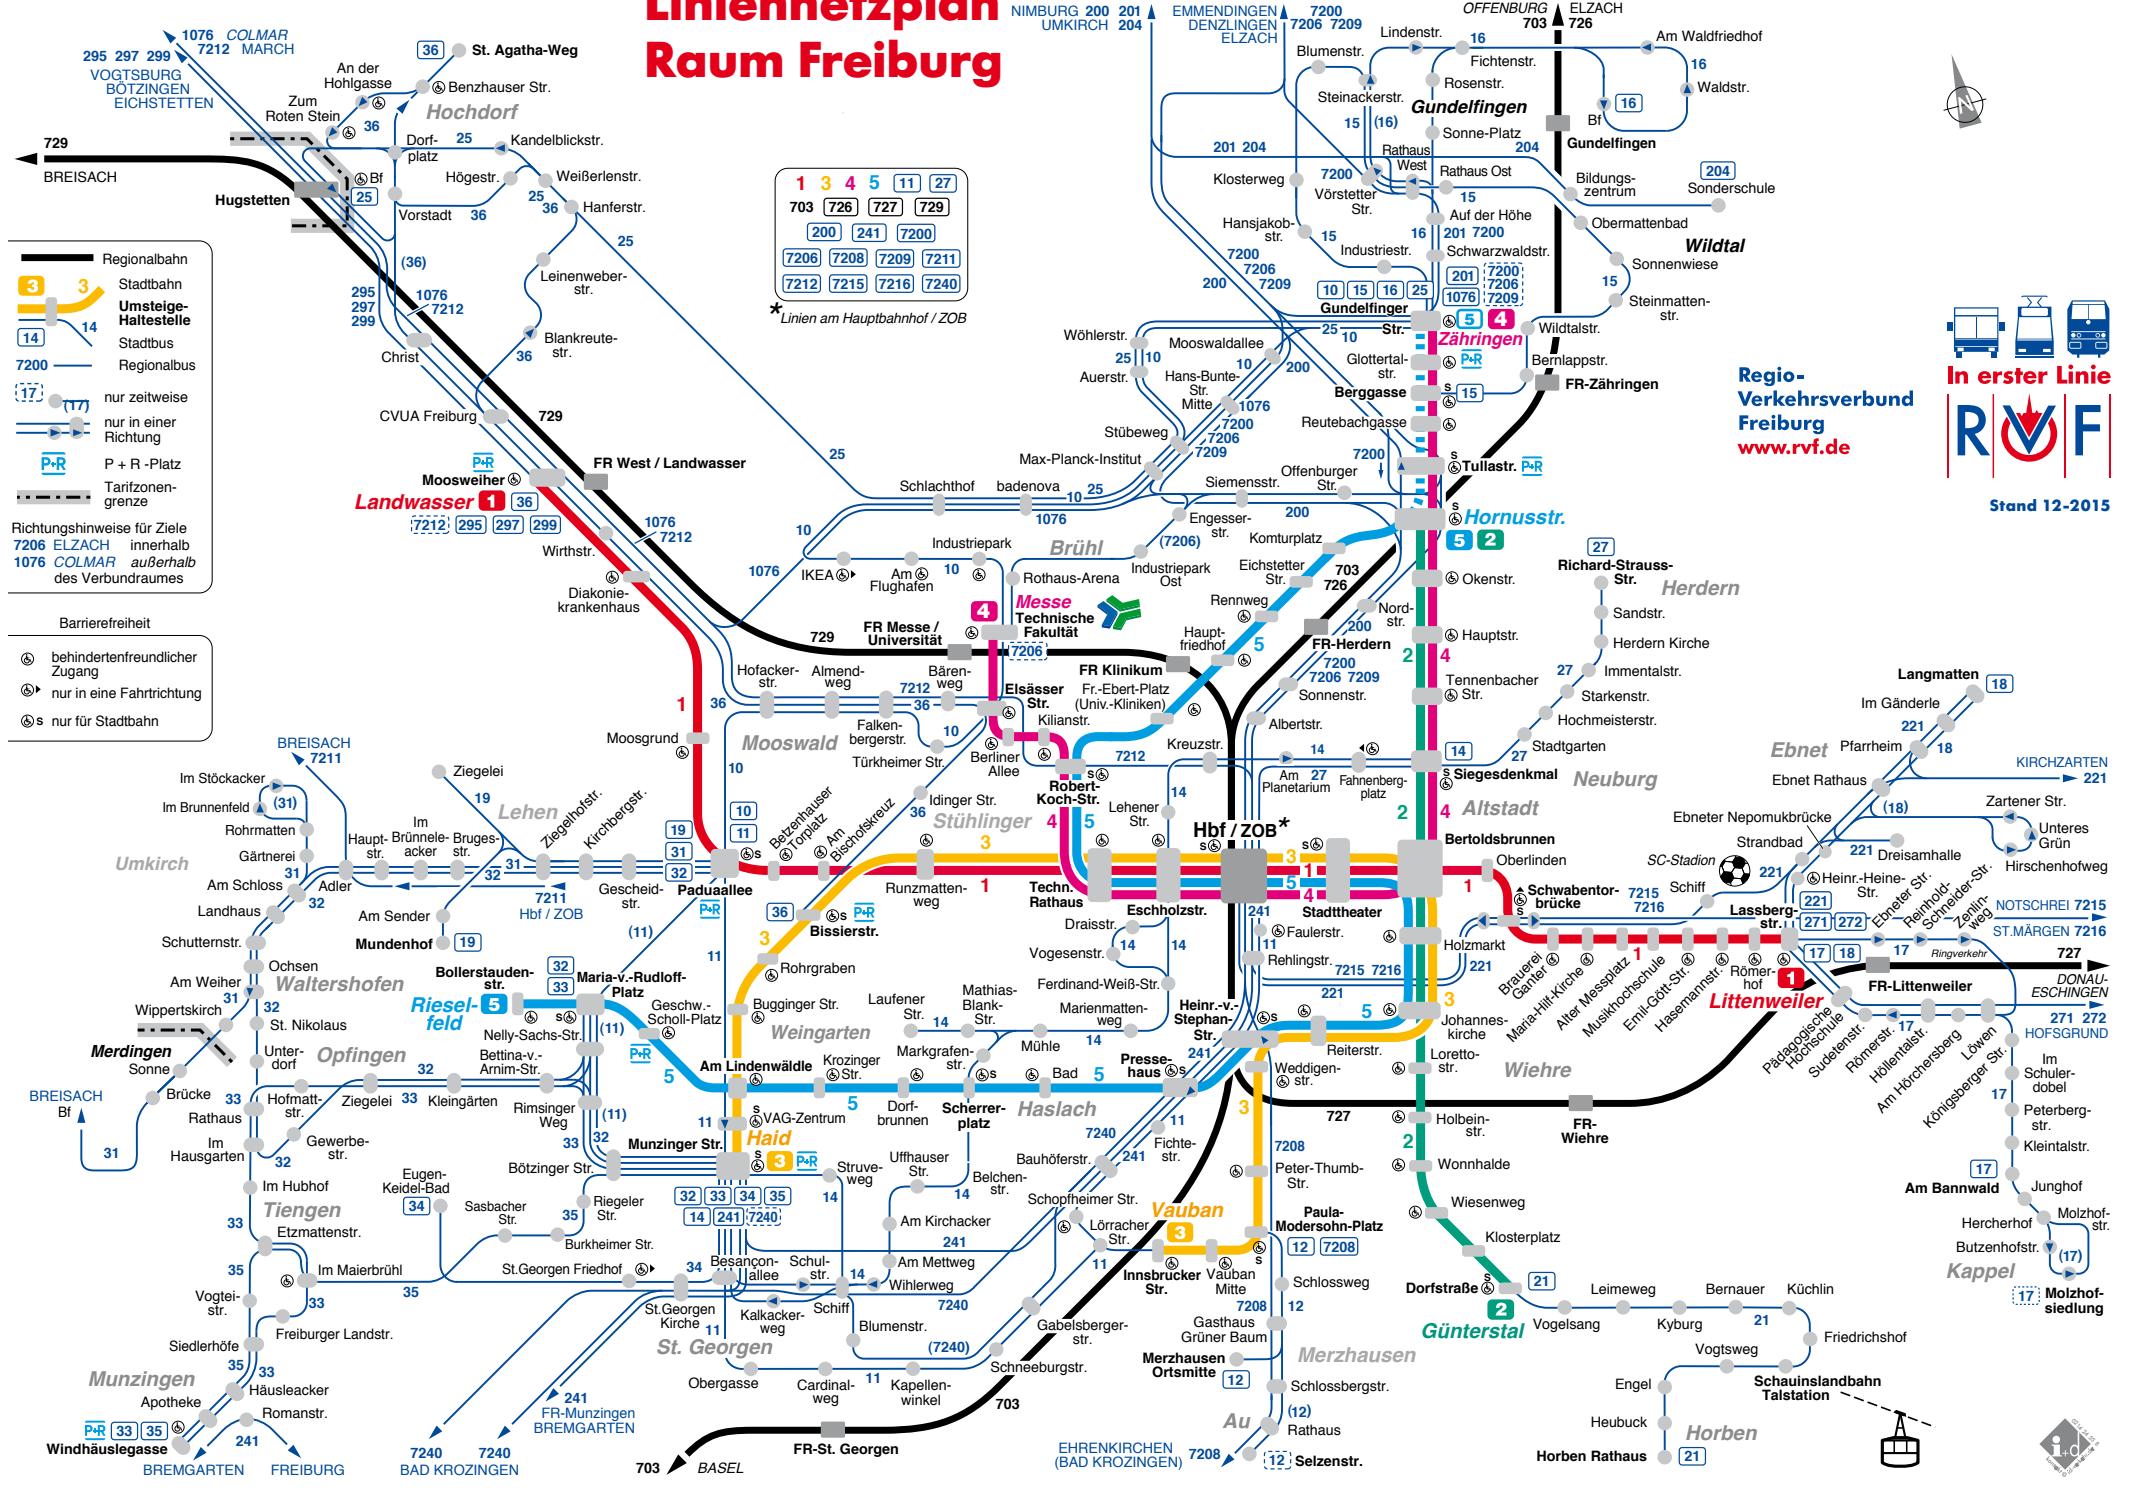

Linienetzplan Raum Freiburg

www.rvf.de mit vielen Linien-, Fahr- und Stadtplänen zum Download

1	3	4	5	11	27
703	726	727	729		
200	241	7200			
7206	7208	7209	7211		
7212	7215	7216	7240		

* Linien am Hauptbahnhof / ZOB

- Regionalbahn
 - Stadtbahn
 - Umsteige-Haltestelle
 - Stadtbuss
 - Regionalbus
 - 7200
 - 17
 - 17
 - nur zeitweise
 - nur in einer Richtung
 - P + R-Platz
 - Tarifzonen-grenze
- Richtungshinweise für Ziele
7206 ELZACH innerhalb
1076 COLMAR außerhalb
des Verbundraumes

- Barrierefreiheit
- behindertengerechter Zugang
- nur in eine Fahrtrichtung
- s nur für Stadtbahn

Regio-Verkehrsverbund Freiburg
www.rvf.de

Stand 12-2015